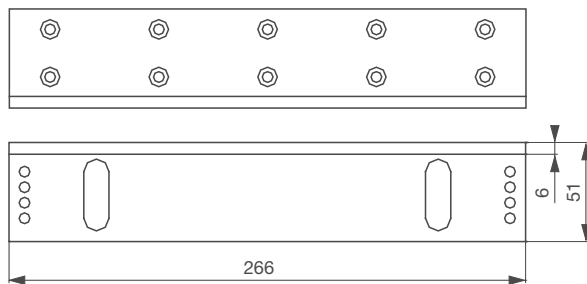

➤ EMS1200L

➤ EMS1200ZL

➤ EMS1200APH support de pose pour contreplaqué

Porte tirante sous traverse

Porte poussante

➤ EMS1200U pour porte en verre

Porte tirante sous traverse

Porte poussante

Références	EMS1200L	EMS1200ZL	EMS1200APH	EMS1200U
Application	Porte poussante	Porte tirante	Support de pose pour contreplaqué	Porte verre 10-13 mm
Matériel	Aluminium			
Dimensions (L x h x p)	266 x 51 x 51 mm	(Z) 185 x 126 x 63 mm (L) 264 x 73 x 46 mm	193 x 68 x 19 mm	185 x 61 x 30 mm
Poids brut / Poids net	0,46 Kg / 0,40 Kg	1,28 Kg / 1,18 Kg	0,30 Kg / 0,27 Kg	0,53 Kg / 0,50 Kg
Conditionnement par	1 ou 20	1 ou 25	1 ou 15	1
Code douane	8302419000			
Code EAN 13	3760273113582	3760273113575	3760273113568	3760273113551

CAFR10A-211006-B