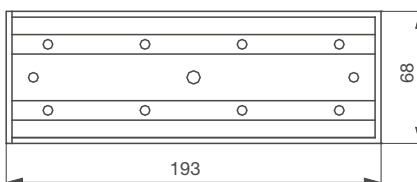

### ➤ EMS1200U pour porte en verre

Porte tirante sous traverse

Porte poussante

Références	EMS1200L	EMS1200ZL	EMS1200APH	EMS1200U
Application	Porte poussante	Porte tirante	Support de pose pour contreplaqué	Porte verre 10-13 mm
Matériel	Aluminium			
Dimensions (L x h x p)	266 x 51 x 51 mm	(Z) 185 x 126 x 63 mm (L) 264 x 73 x 46 mm	193 x 68 x 19 mm	185 x 61 x 30 mm
Poids brut / Poids net	0,46 Kg / 0,40 Kg	1,28 Kg / 1,18 Kg	0,30 Kg / 0,27 Kg	0,53 Kg / 0,50 Kg
Conditionnement par	1 ou 20	1 ou 25	1 ou 15	1
Code douane	8302419000			
Code EAN 13	3760273113582	3760273113575	3760273113568	3760273113551