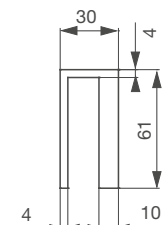

### ➤ EMS1200APH support de pose pour contreplaqué

Porte tirante sous traverse

Porte poussante

### ➤ EMS1200U pour porte en verre

Porte tirante sous traverse

Porte poussante

Références	EMS1200L	EMS1200ZL	EMS1200APH	EMS1200U
Application	Porte poussante	Porte tirante	Support de pose pour contreplaqué	Porte verre 10-13 mm
Matériel	Aluminium			
Dimensions (L x h x p)	266 x 51 x 51 mm	(Z) 185 x 126 x 63 mm (L) 264 x 73 x 46 mm	193 x 68 x 19 mm	185 x 61 x 30 mm
Poids brut / Poids net	0,46 Kg / 0,40 Kg	1,28 Kg / 1,18 Kg	0,30 Kg / 0,27 Kg	0,53 Kg / 0,50 Kg
Conditionnement par	1 ou 20	1 ou 25	1 ou 15	1
Code douane	8302419000			
Code EAN 13	3760273113582	3760273113575	3760273113568	3760273113551