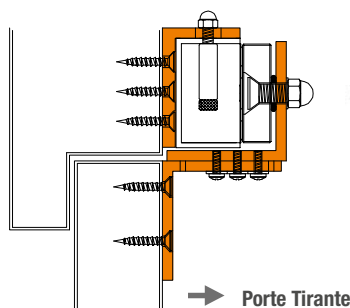

### ➤ EMS1200APH support de pose pour contreplaqué

Porte tirante sous traverse

Porte poussante

### ➤ EMS1200U pour porte en verre

Porte tirante sous traverse

Porte poussante

Références	EMS1200L	EMS1200ZL	EMS1200APH	EMS1200U
Application	Porte poussante	Porte tirante	Support de pose pour contreplaqué	Porte verre 10-13 mm
Matériel	Aluminium			
Dimensions (L x h x p)	266 x 51 x 51 mm	(Z) 185 x 126 x 63 mm (L) 264 x 73 x 46 mm	193 x 68 x 19 mm	185 x 61 x 30 mm
Poids brut / Poids net	0,46 Kg / 0,40 Kg	1,28 Kg / 1,18 Kg	0,30 Kg / 0,27 Kg	0,53 Kg / 0,50 Kg
Conditionnement par	1 ou 20	1 ou 25	1 ou 15	1
Code douane	8302419000			
Code EAN 13	3760273113582	3760273113575	3760273113568	3760273113551