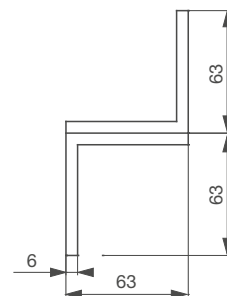

➤ EMS1200APH support de pose pour contreplaqué