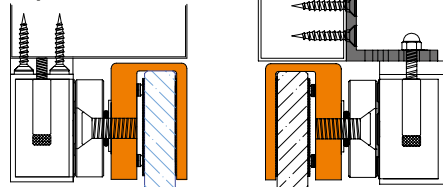

### ➤ EMS1200APH support de pose pour contreplaqué

Porte tirante sous traverse

Porte poussante

### ➤ EMS1200U pour porte en verre

Porte tirante sous traverse

Porte poussante

Références	EMS1200L	EMS1200ZL	EMS1200APH	EMS1200U
Application	Porte poussante	Porte tirante	Support de pose pour contreplaqué	Porte verre 10-13 mm
Matériel	Aluminium			
Dimensions (L x h x p)	266 x 51 x 51 mm	(Z) 185 x 126 x 63 mm (L) 264 x 73 x 46 mm	193 x 68 x 19 mm	185 x 61 x 30 mm
Poids brut / Poids net	0,46 Kg / 0,40 Kg	1,28 Kg / 1,18 Kg	0,30 Kg / 0,27 Kg	0,53 Kg / 0,50 Kg
Conditionnement par	1 ou 20	1 ou 25	1 ou 15	1
Code douane	8302419000			
Code EAN 13	3760273113582	3760273113575	3760273113568	3760273113551