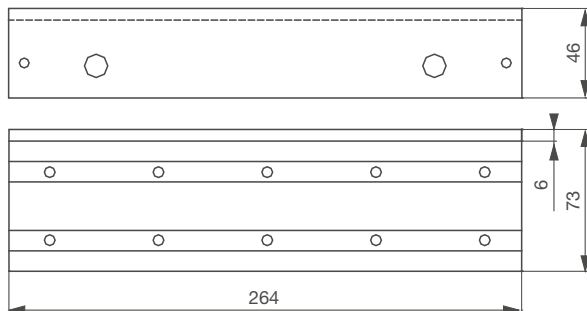

➤ EMS1200ZL