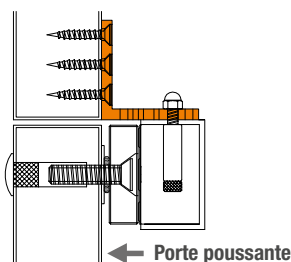

➤ EMS1200L

➤ EMS1200ZL

➤ EMS1200APH support de pose pour contreplaqué

Porte tirante sous traverse

Porte poussante

➤ EMS1200U pour porte en verre

Porte tirante sous traverse

Porte poussante

Références	EMS1200L	EMS1200ZL	EMS1200APH	EMS1200U
Application	Porte poussante	Porte tirante	Support de pose pour contreplaqué	Porte verre 10-13 mm
Matériel	Aluminium			
Dimensions (L x h x p)	266 x 51 x 51 mm	(Z) 185 x 126 x 63 mm (L) 264 x 73 x 46 mm	193 x 68 x 19 mm	185 x 61 x 30 mm
Poids brut / Poids net	0,46 Kg / 0,40 Kg	1,28 Kg / 1,18 Kg	0,30 Kg / 0,27 Kg	0,53 Kg / 0,50 Kg
Conditionnement par	1 ou 20	1 ou 25	1 ou 15	1
Code douane	8302419000			
Code EAN 13	3760273113582	3760273113575	3760273113568	3760273113551

CAFR10A-211006-B