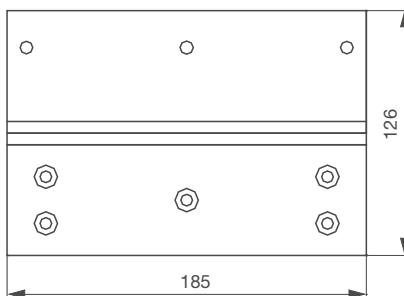

➤ EMS1200APH support de pose pour contreplaqué