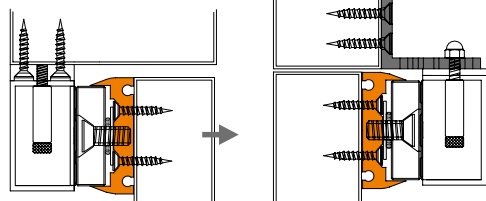

### ➤ EMS1200APH support de pose pour contreplaqué

Porte tirante sous traverse

Porte poussante

### ➤ EMS1200U pour porte en verre

Porte tirante sous traverse

Porte poussante

Références	EMS1200L	EMS1200ZL	EMS1200APH	EMS1200U
Application	Porte poussante	Porte tirante	Support de pose pour contreplaqué	Porte verre 10-13 mm
Matériel	Aluminium			
Dimensions (L x h x p)	266 x 51 x 51 mm	(Z) 185 x 126 x 63 mm (L) 264 x 73 x 46 mm	193 x 68 x 19 mm	185 x 61 x 30 mm
Poids brut / Poids net	0,46 Kg / 0,40 Kg	1,28 Kg / 1,18 Kg	0,30 Kg / 0,27 Kg	0,53 Kg / 0,50 Kg
Conditionnement par	1 ou 20	1 ou 25	1 ou 15	1
Code douane	8302419000			
Code EAN 13	3760273113582	3760273113575	3760273113568	3760273113551